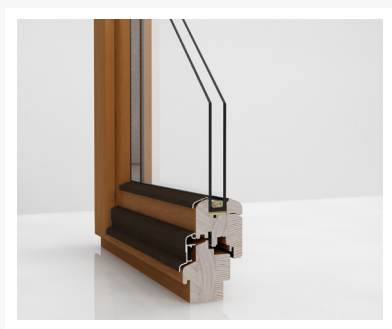

DDF-68

Naturalne piękno w bogatym standardzie

Opis produktu

Popularne okna drewniane w bogatym wyposażeniu odznaczające się bardzo dobrymi parametrami izolacyjnymi. Zastosowanie wysokogatunkowego drewna nadaje oknom elegancji i naturalny wygląd. Nowoczesne okucie activPilot Concept gwarantuje komfort i bezpieczeństwo domowników

Okna znakomicie podkreślają prestiż budynków oraz pomagają uzyskać ciepłą atmosferę wewnątrz.

Standardowe wyposażenie

Profil

- wykonany z drewna sosnowego, meranti lub modrzewiowego
- grubość profilu 68 mm
- dwie uszczelki na obwodzie okna
- okapnik ułatwiający odprowadzanie wody
- listwa przyszybowa o zaokrąglonej krawędzi
- trójpowłokowy lakier

Szyba

- podwójny pakiet szybowy
 $U_g = 1,0 \text{ W/m}^2\text{K}$
- wypełnienie gazem szlachetnym

Klamka

- wykonana z aluminium
- klasyczny wygląd

Okucie ActivPilot Concept

- mikrowentylacja poprawiająca wymianę powietrza
- zaczep antywłamaniowy w skrzydle RU dla większego bezpieczeństwa
- grzybki antywłamaniowe
- możliwość dodawania kolejnych zaczepów antywłamaniowych po zamontowaniu okna
- mechanizm czterostopniowego uchyłu